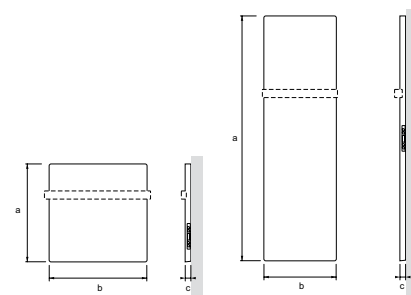

RD01·02 VERNICIATO

2A2
Verniciato bianco
Varnished white

retro | back RAL 9003

1A1
Verniciato nero
Varnished black

retro | back RAL 9011

Dettagli
Details

PS05.A
Portasalviette per RD02*
Towel rail for RD02*

PS04.A
Portasalviette per RD01*
Towel rail for RD01*

Codice Code	Descrizione Description	Dim. mm axbxc Dim. mm axbxc	Peso kg Weight kg	Centralina Controller	Ventilazione Ventilation	Portasalviette Towel rail	Potenza Watt Power Watt
RD01.A.000	Radiatore Verniciato Varnished Radiator	600x600x30	5,0	-	-	opt	200
RD02.A.000	Radiatore Verniciato Varnished Radiator	1500x440x35	9,0	-	-	opt	390
RD02.A.C00	Radiatore Verniciato Varnished Radiator	1500x440x35	9,0	√	-	opt	390